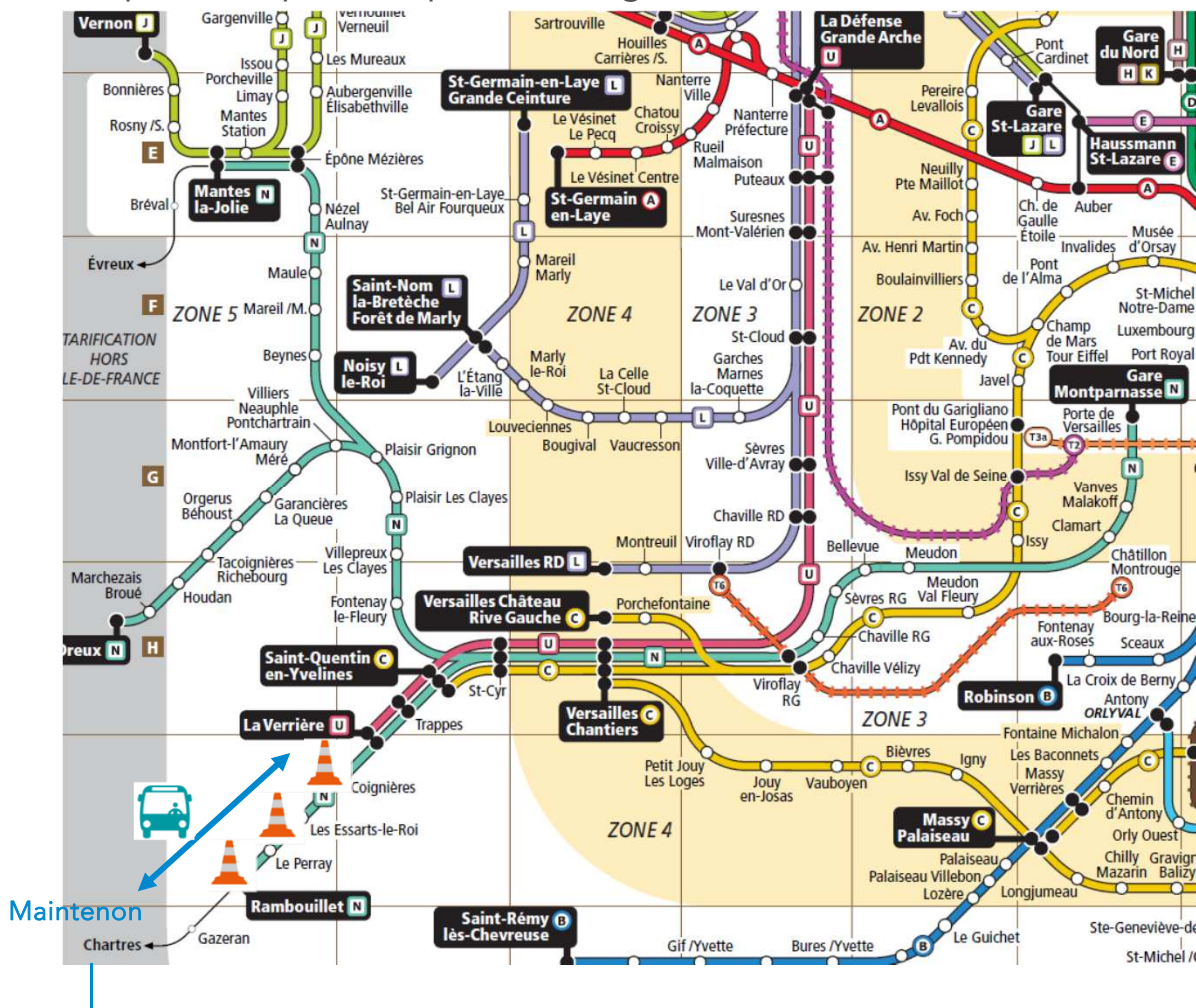

INFO TRAFIC TRAVAUX

Retrouvez cette information sur votre mobile

5 WEEK-ENDS D'INTERRUPTION DES CIRCULATIONS SUR PARIS/ CHARTRES/ NOGENT LE ROTROU/ LE MANS

12 ensembles d'aiguillages vont être remplacés en gare de Rambouillet à partir de fin septembre. Ces interventions complexes nécessitent l'interruption de la circulation des trains pendant 42h pendant 5 week-ends.

LES TER CENTRE VAL DE LOIRE NE POURRONT PAS CIRCULER DE PARIS-MONTPARNASSE À MAINTENON DU VENDREDI 22H AU DIMANCHE 17H SUR 5 WEEK-ENDS :

- du 29 septembre au 1er octobre
- du 6 au 8 octobre
- du 13 au 15 octobre
- du 20 au 22 octobre
- du 10 au 12 novembre

ITINÉRAIRES DE SUBSTITUTION PROPOSÉS

Pour effectuer votre déplacement entre Paris et Maintenon, des autocars TER sont proposés entre Maintenon et La Verrière. Vous pourrez ensuite rejoindre Paris depuis La Verrière, avec les lignes :

- **N** pour une arrivée à Paris Montparnasse
- **U** pour une arrivée à La Défense.

Comptez un allongement de temps de parcours d'1h45 environ.

L'accès aux autocars TER sera limité aux porteurs d'un titre de transport valide. À noter également : le nombre de places à bord des autocars sera limité et les vélos ne pourront pas être pris en charge.