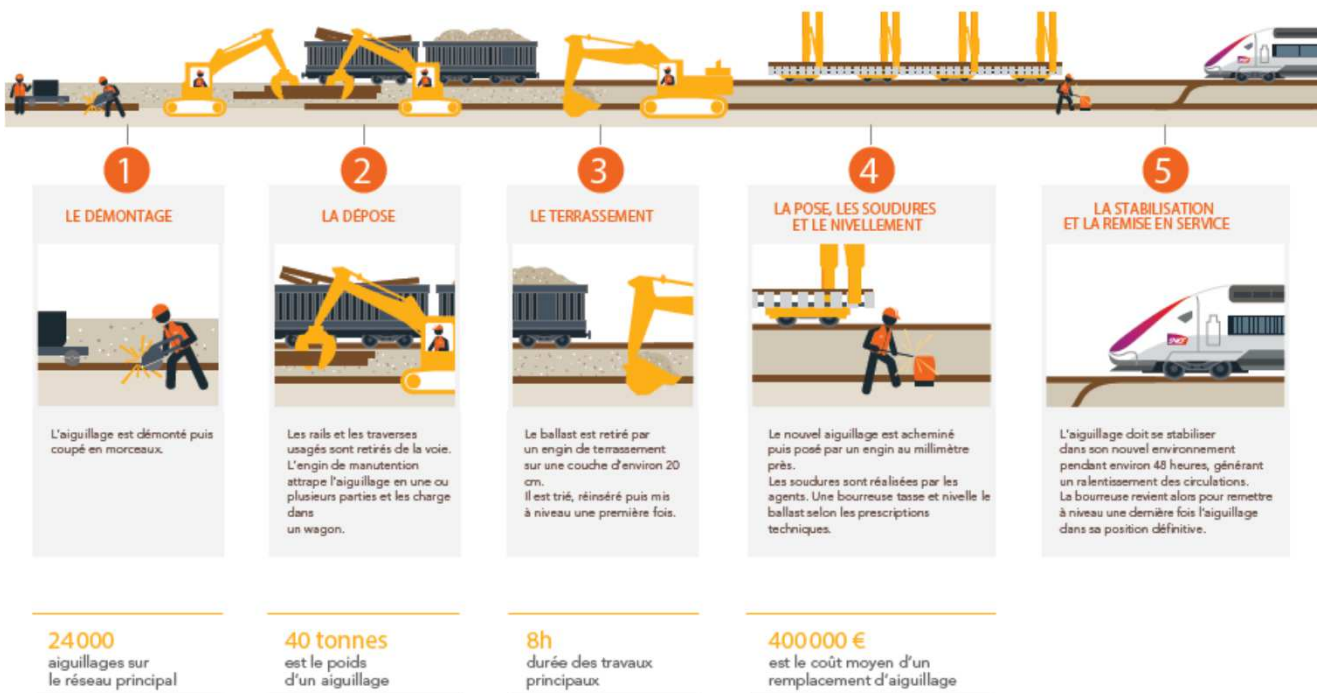

INFO TRAFIC TRAVAUX

Retrouvez cette information sur votre mobile

5 WEEK-ENDS D'INTERRUPTION DES CIRCULATIONS SUR PARIS/ CHARTRES/ NOGENT LE ROTROU/ LE MANS

12 ensembles d'aiguillages vont être remplacés en gare de Rambouillet à partir de fin septembre. Ces interventions complexes nécessitent l'interruption de la circulation des trains pendant 42h pendant 5 week-ends.

LES TER CENTRE VAL DE LOIRE NE POURRONT PAS CIRCULER DE PARIS-MONTPARNASSE À MAINTENON DU VENDREDI 22H AU DIMANCHE 17H SUR 5 WEEK-ENDS :

- du 29 septembre au 1er octobre
- du 6 au 8 octobre
- du 13 au 15 octobre
- du 20 au 22 octobre
- du 10 au 12 novembre

Itinéraires de substitution proposés au verso

LE REMPLACEMENT D'UN AIGUILLAGE

COMMENT ÇA MARCHE ?

S'INFORMER À TOUT MOMENT

AUPRÈS DE NOS AGENTS

- Nos agents commerciaux sont à votre disposition.

SUR INTERNET

- www.ter.sncf.com/centre-val-de-loire
  Toutes les infos en temps réel.

EN MOBILITÉ

- **Appli SNCF**
  (Gratuite sur Play Store et App Store)
- **Twitter** @TERCentreTrafic @ChartresTrafic

PAR TÉLÉPHONE

- **CONTACT TER CENTRE-VAL DE LOIRE**

0 800 83 59 23 Service & appel gratuits

Du lundi au samedi de 6h à 20h